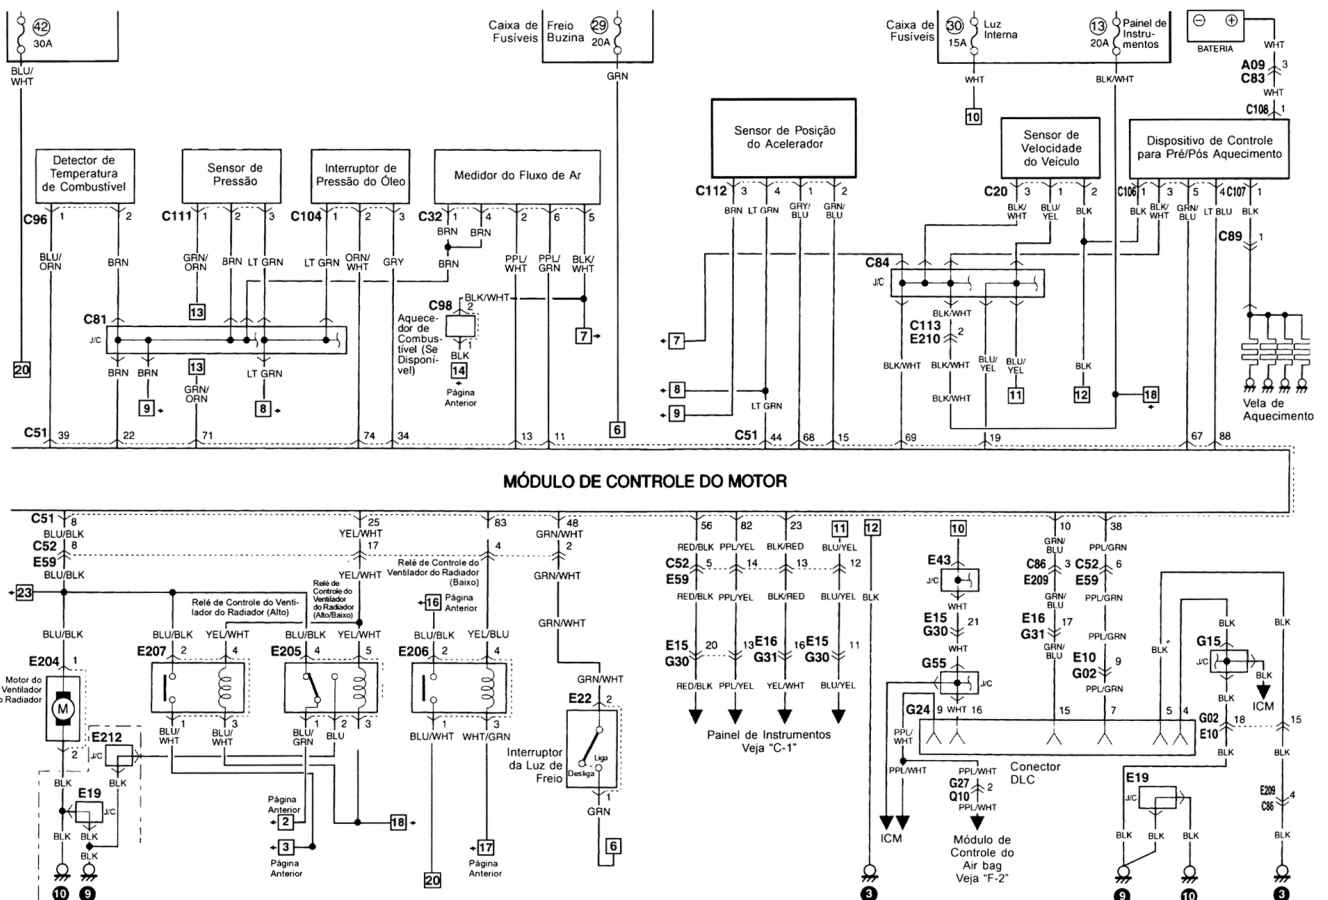

ESQUEMA ELÉTRICO DA INJEÇÃO ELETRÔNICA MOTOR RF GM TRACKER 2.0 - DIESEL

ESQUEMA ELÉTRICO DA INJEÇÃO ELETRÔNICA MOTOR RF GM TRACKER 2.0 - DIESEL