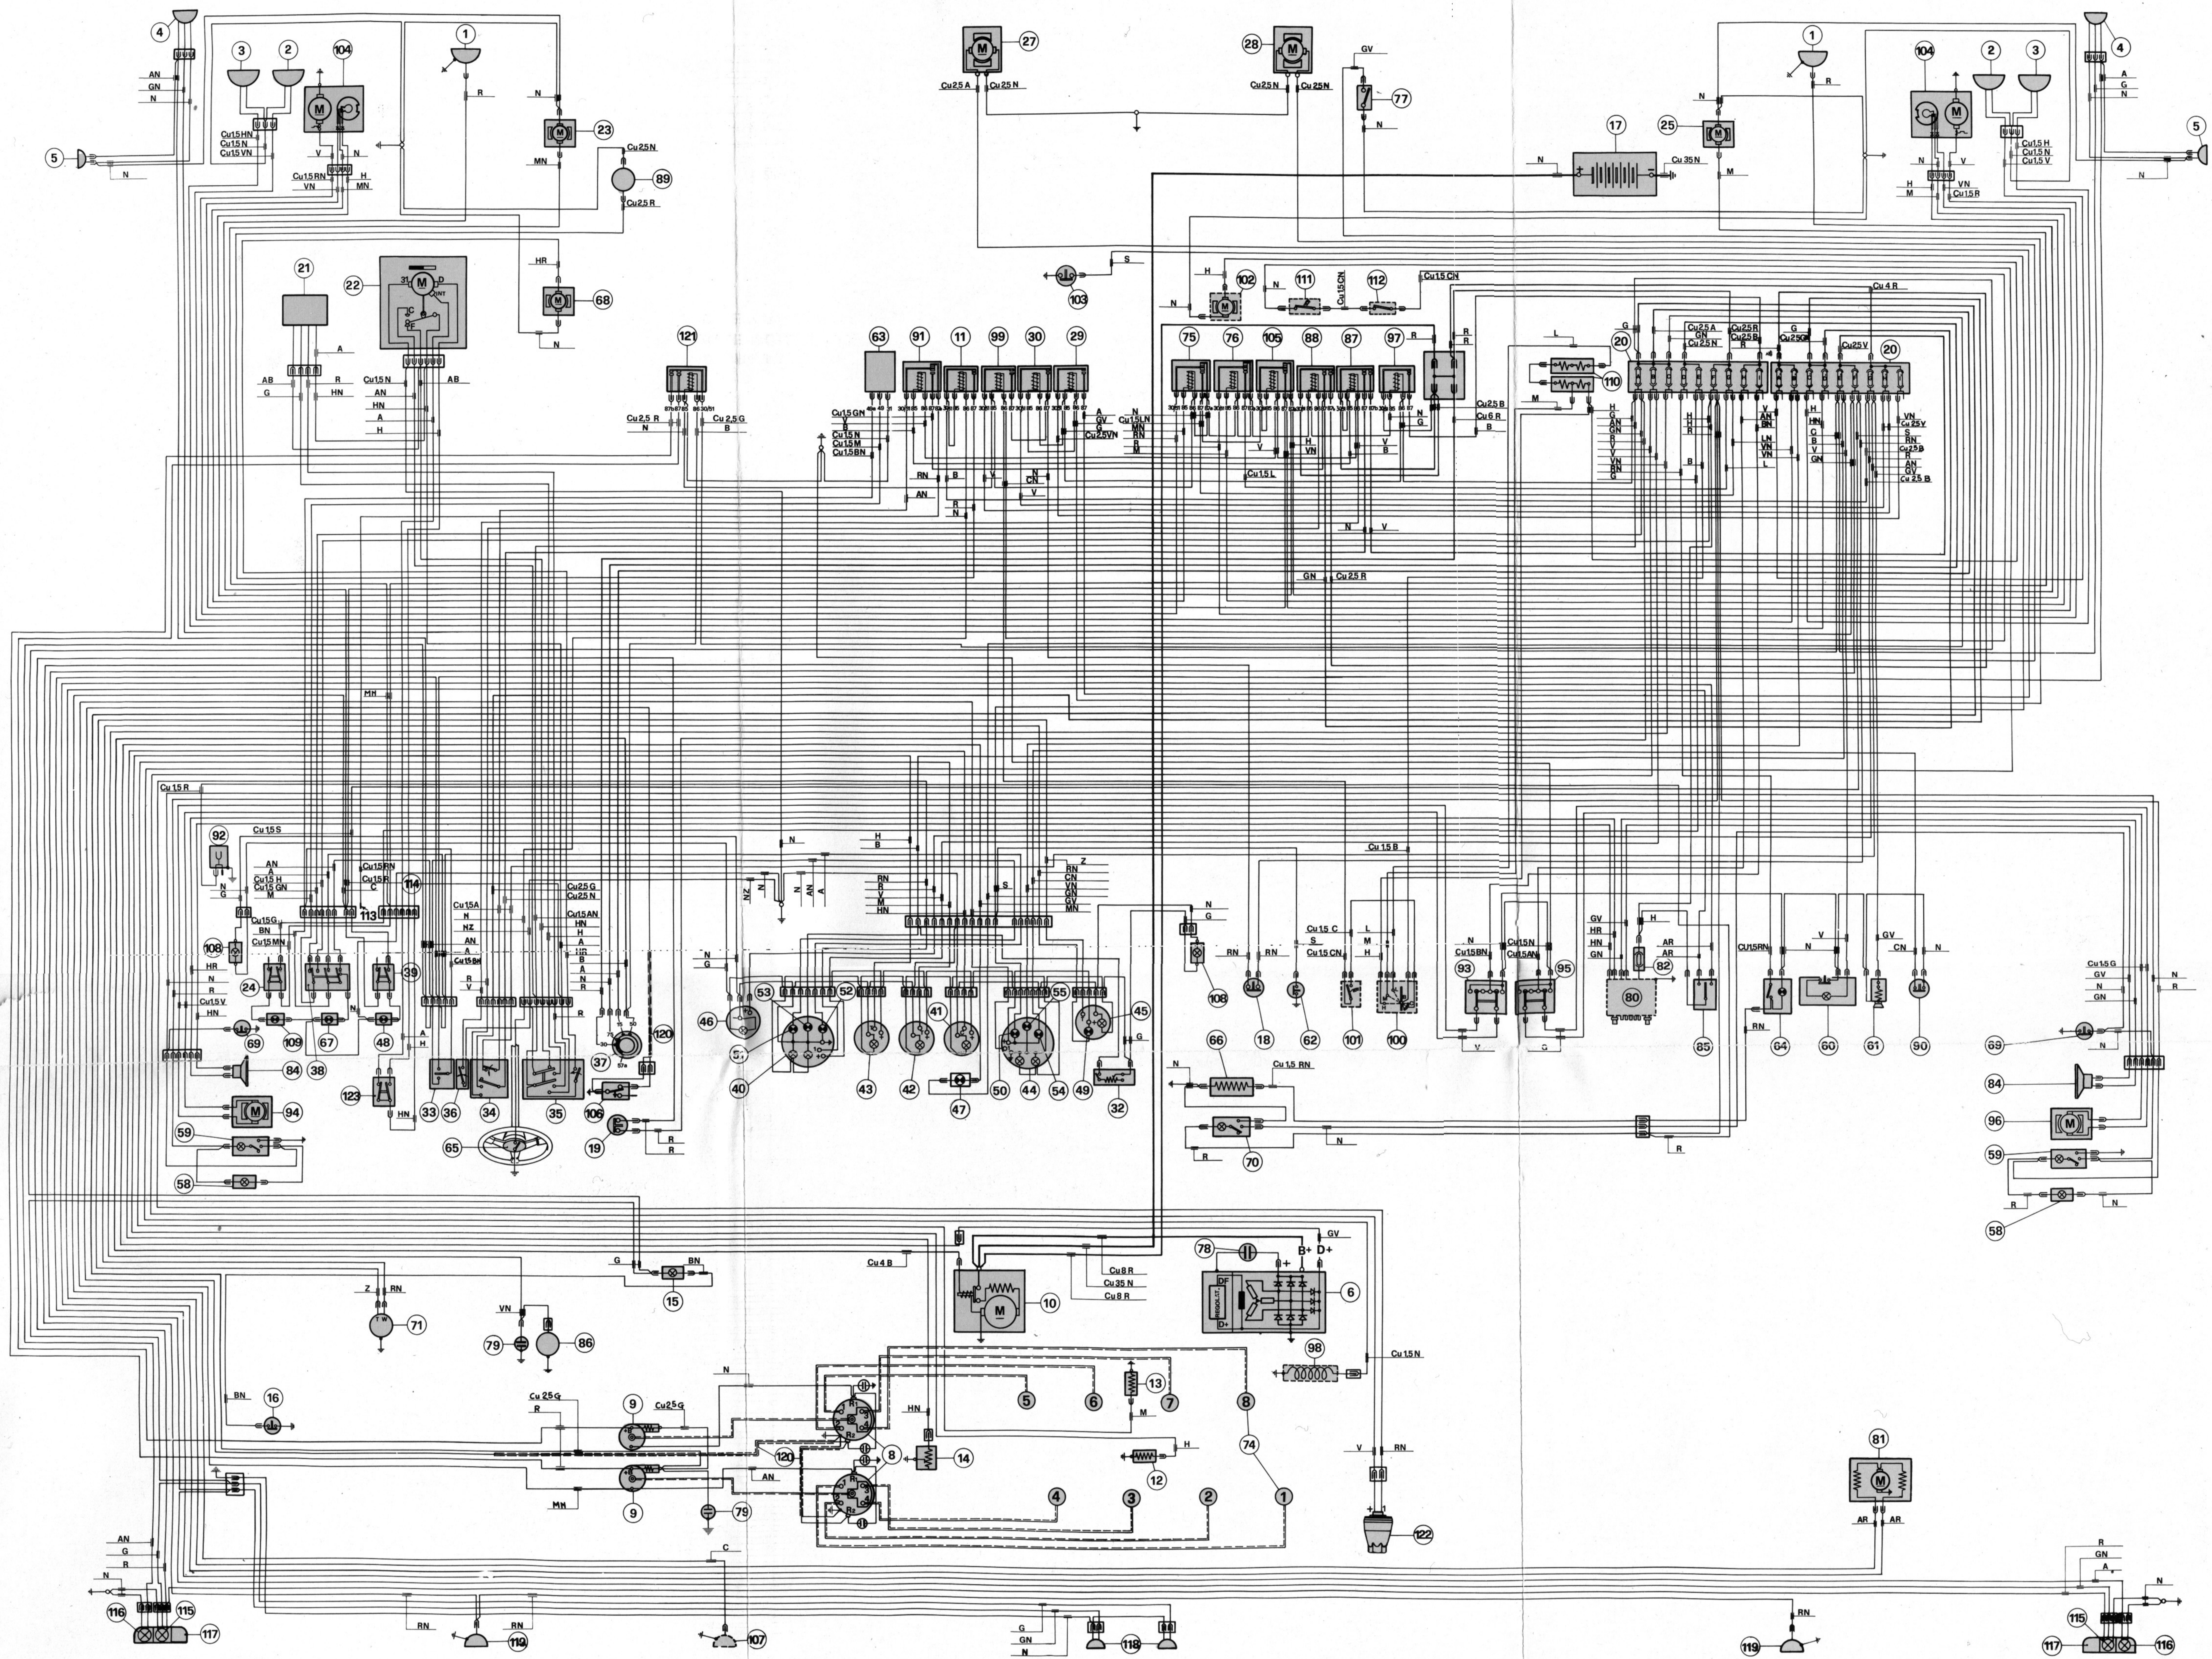

92) Schema impianto elettrico.
 92) Schéma installation électrique.
 92) Wiring diagram.

- VARIANTE PER VETTURE CON MOTORE AD UN SOLO SPINTEROGENO (Marelli S127G).
- VARIANTE POUR VOITURES AVEC LE MOTEUR AYANT SEULEMENT UN DISTRIBUTEUR (Marelli S127G).
- VARIANT FOR CARS HAVING ENGINE WITH ONE DISTRIBUTOR ONLY (Marelli S127G).