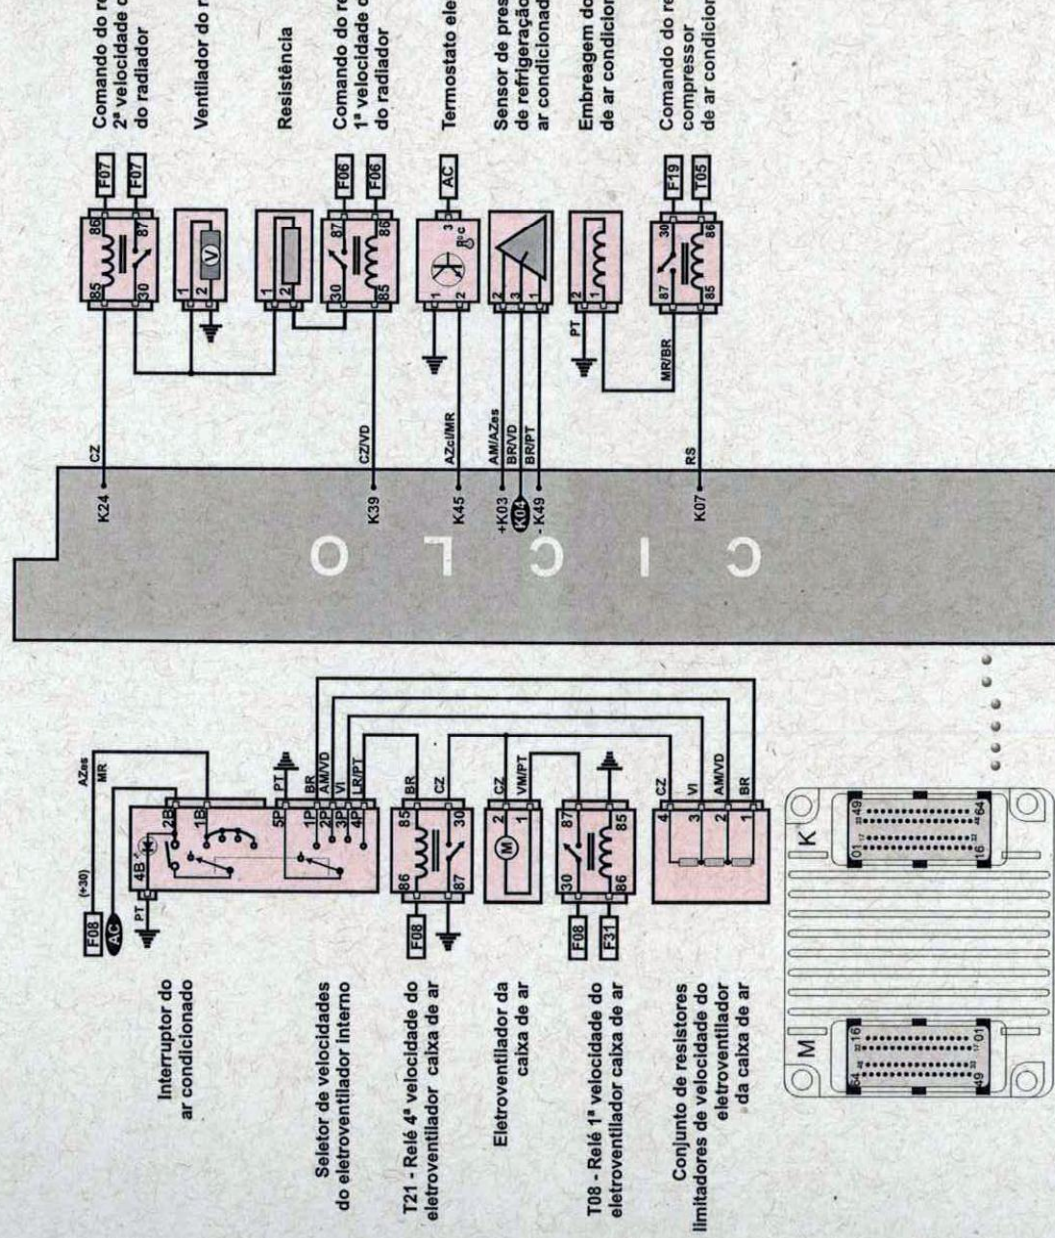

Click Here to upgrade to
Unlimited Pages and Expanded Features

Controle do motor Delphi MT27E com Computador de

Produzido por Ciclo Engenharia Ltda - 62-3942-3939 vendas@cicloengenharia.com.br - proíbida a reprodução - eventuais erros ou defeitos de fabricação favor comunicar vendas@cicloengenharia.com.br