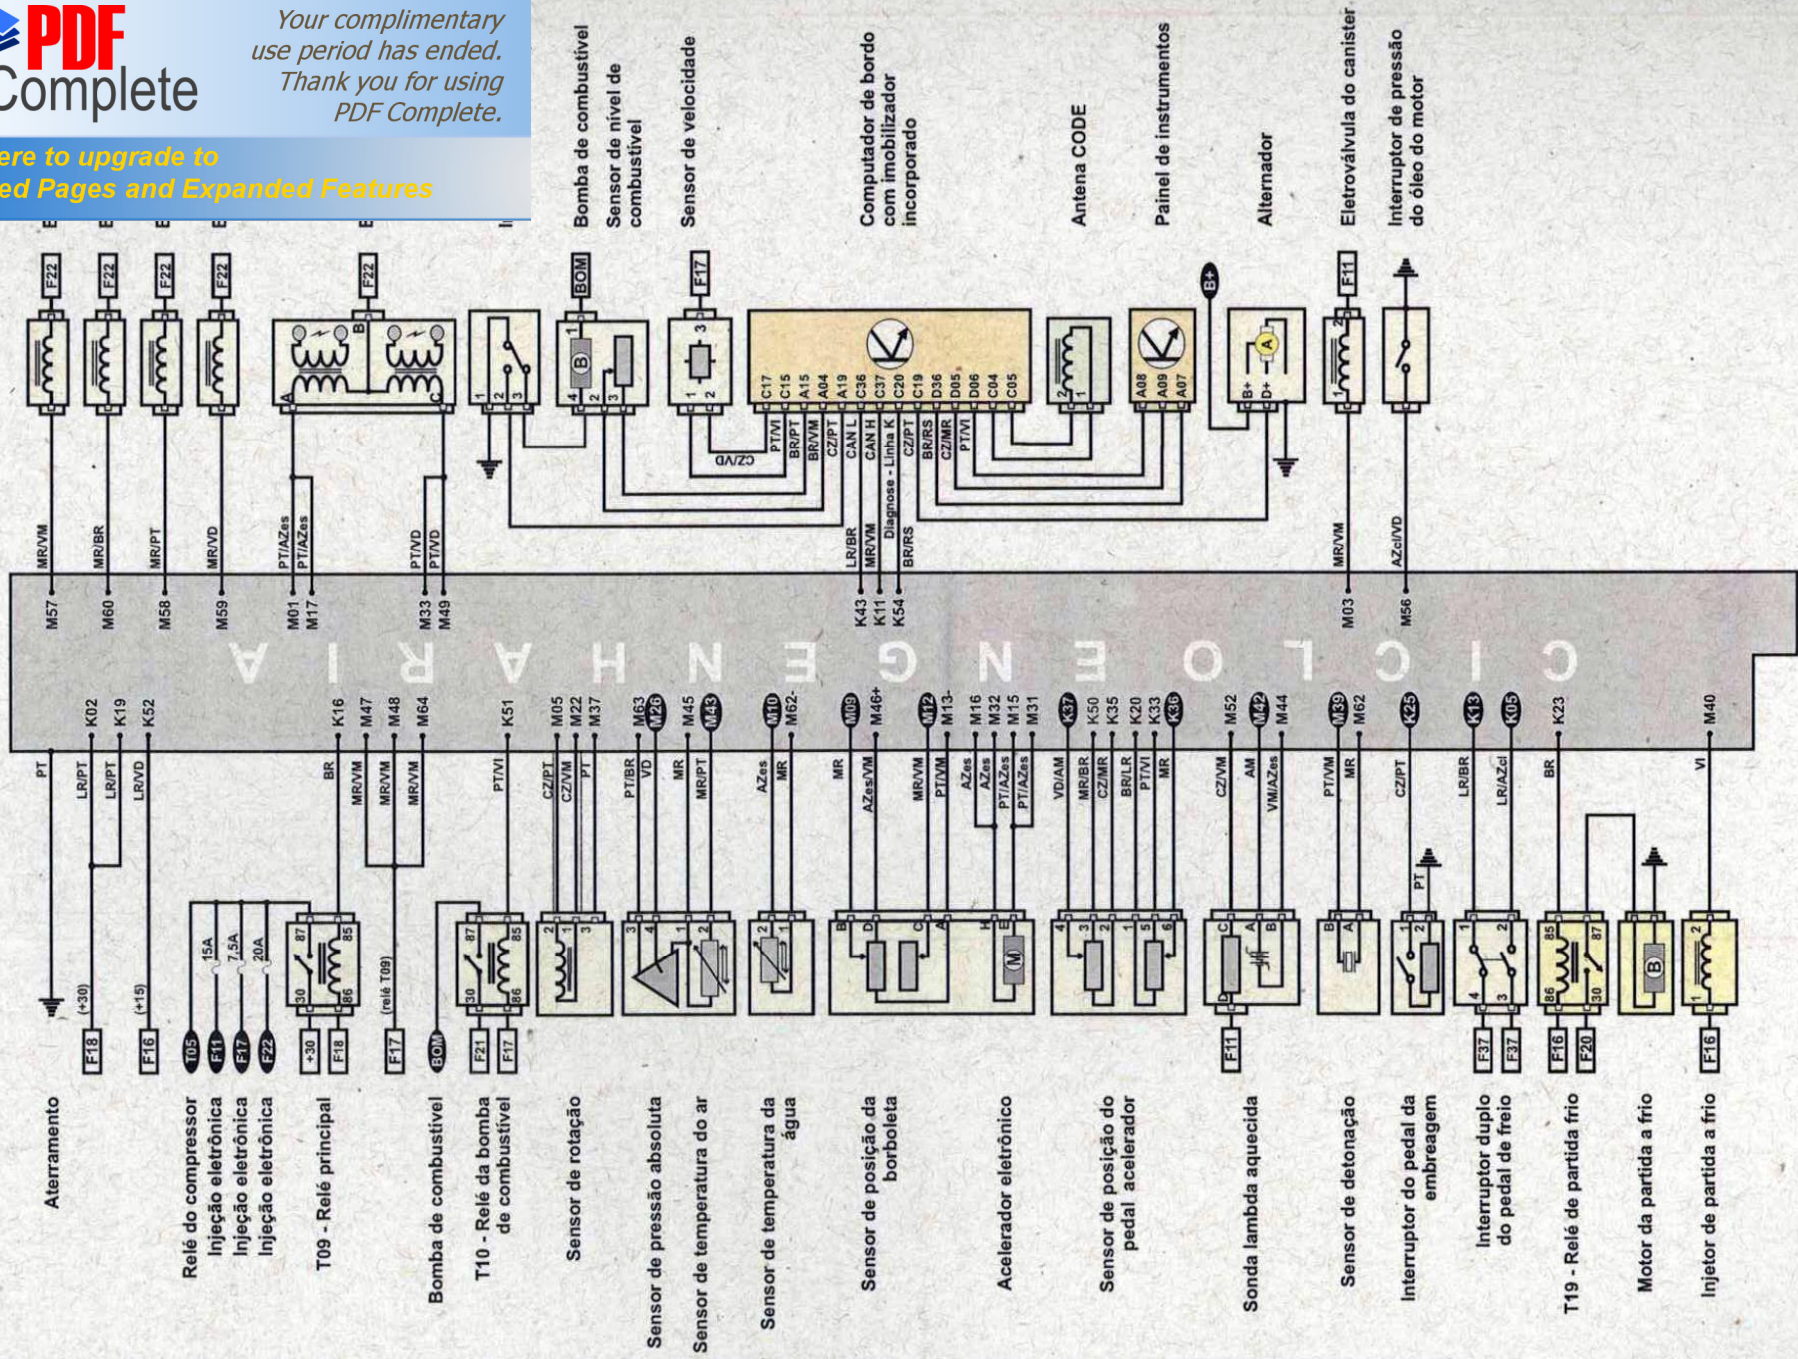

Controle do motor Delphi MT27E com Computador de bordo

Palio Siena Strada 1.8 08V Flex