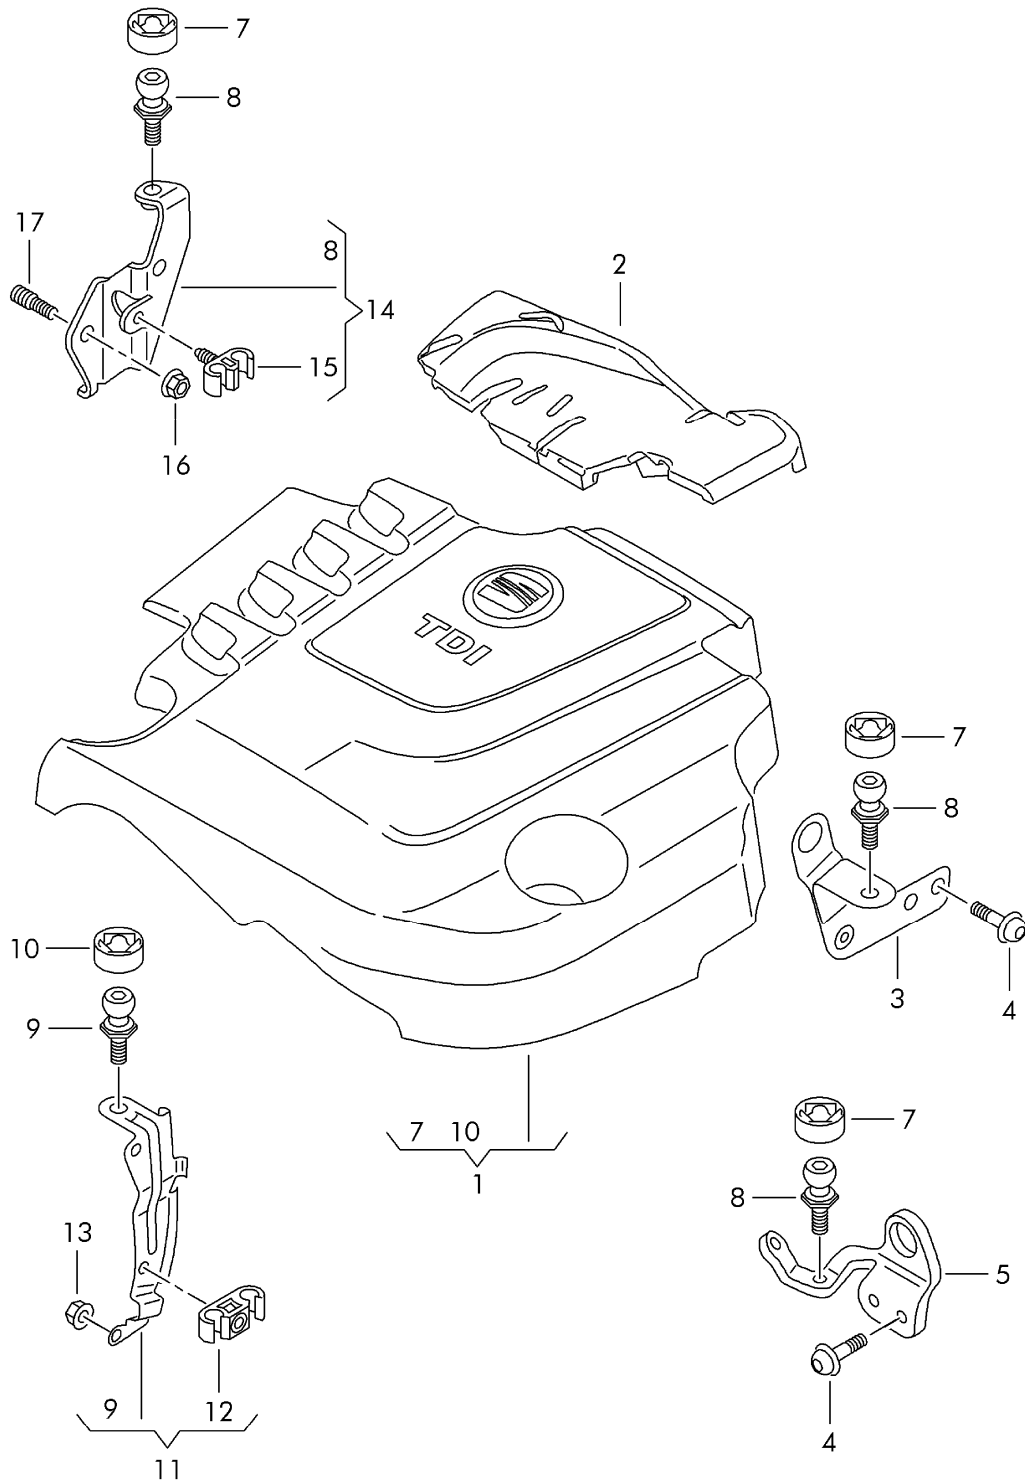

Modelo	Año	GP	SG	Ilustración	Limitación	UPD	20:38	22.10.2012
EX	2011	1	03	103-60		458		

ETKA - Información de la pieza

Referencia	Denominación	Nota	Info. del modelo	Cantidad
3R0 103 925 B	cubierta p. tubo aspiracion		CAGA,CAGC	1