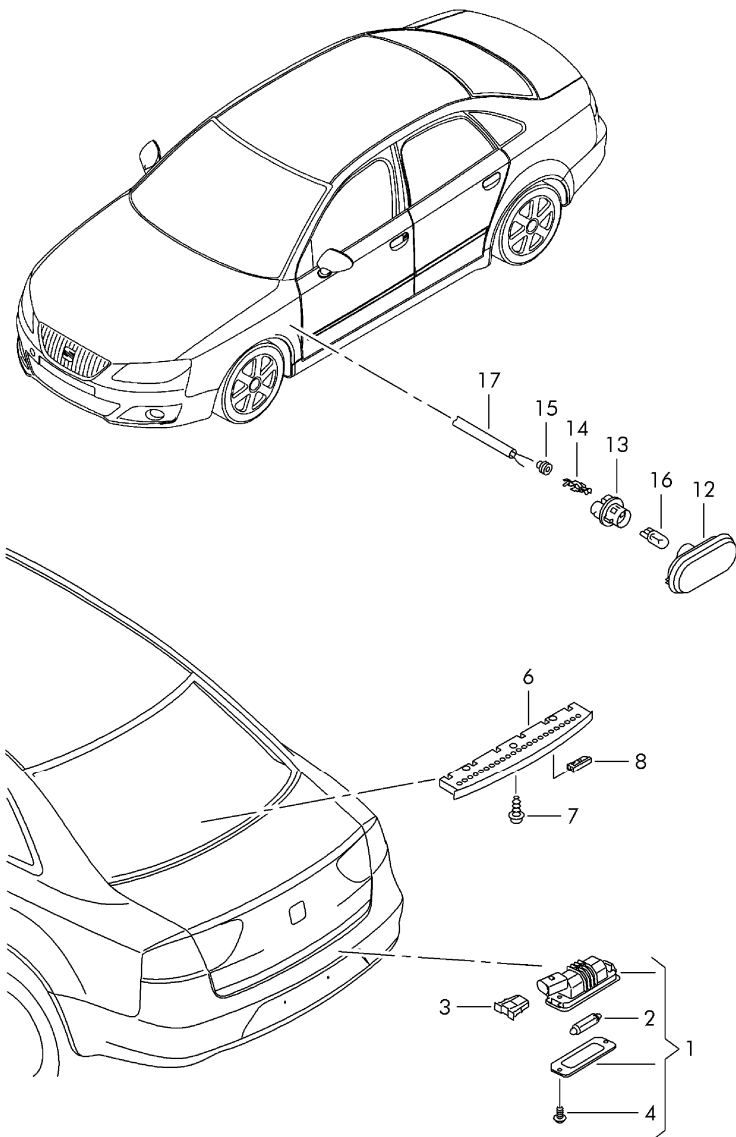

Modelo	Año	GP	SG	Ilustración	Limitación	UPD	1:45	30.12.2011		ETKA
EX	2011	9	45	945-60		419				

Pos	Referencia	Denominación	Nota	St	Info. del modelo
		luz de matricula			
1	3D0 943 021 A	luz de matricula		2	
2	N 017 725 4	bombilla 'longlife'	C5WLL-12V5W	2	
3	1J0 971 972	caja lenguetas enchufe plano	2 polos	1	
4	N 902 357 01	torn.alom.p.chapa	3,9X9,5	4	
		luz freno adicional			
6	8E5 945 097 C	luz freno adicional D - >> 07.06.2010		1	PR-K8B
(6)	3R5 945 097	luz freno adicional D - 08.06.2010>>		1	PR-K8B
(6)	8E9 945 097 B	luz freno adicional		1	PR-K8D
7		no es repuesto para este modelo			
8	4B0 971 832	caja de contactos planos con bloqueo de contacto	2 polos	1	
		luz intermitente	lateral		
12	6L0 949 117 A	luz intermitente	crystal claro	2	
13	5P0 972 724	caja contacto plano		2	
14	5P0 972 564	contacto		2	
15	5P0 972 740	junta para portalamparas	verde	2	
16	N 017 753 2	bombilla	W5W-12V5W	2	
17		juego cables p. faros vease ilustracion: juego cables p. faros vease ilustracion:	izq. 971-00 der. 971-05		