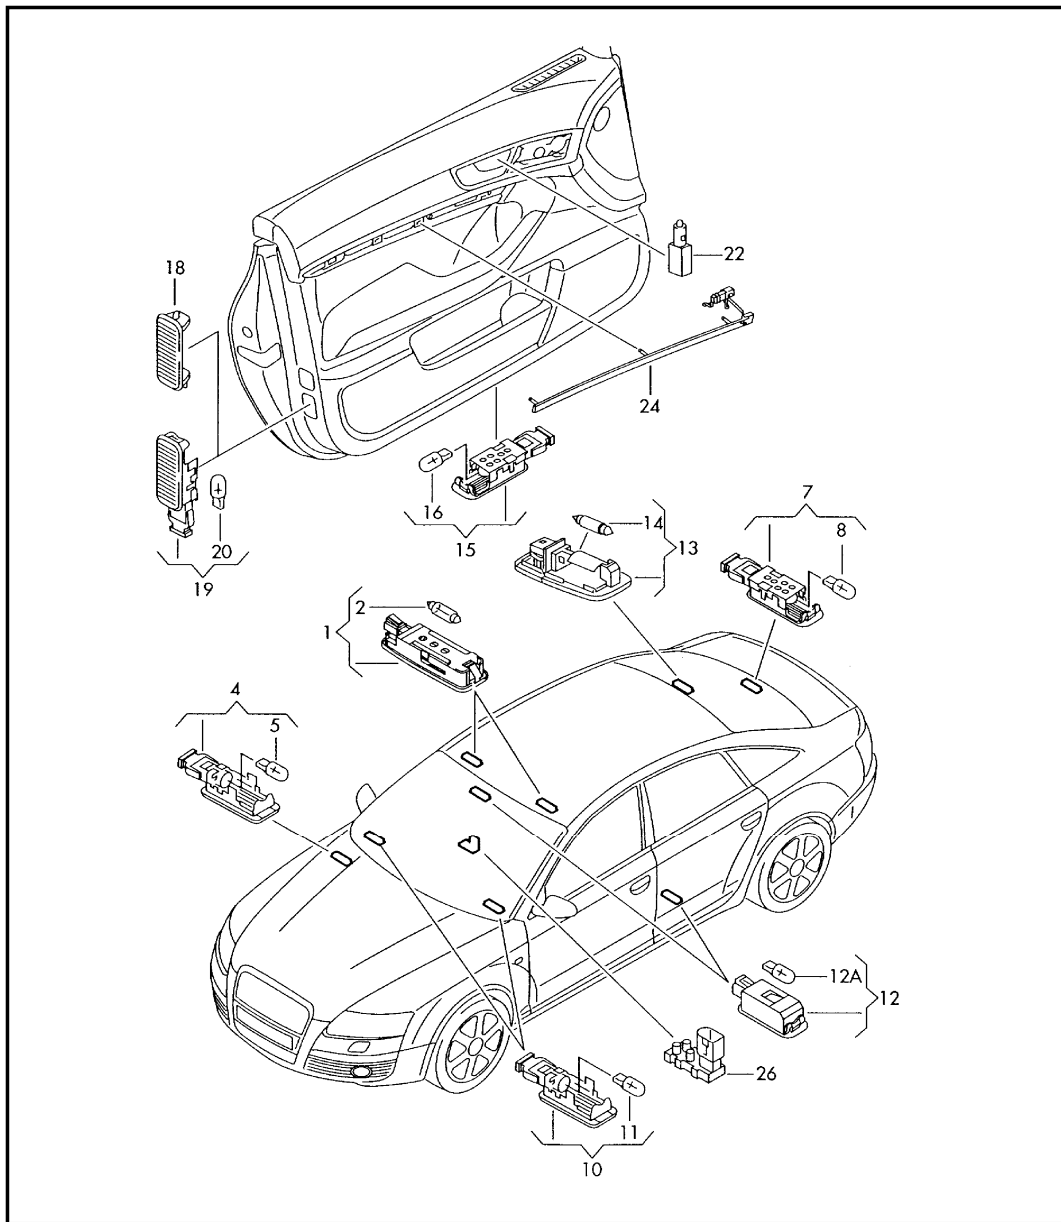

Modelo	Año	GP	SG	Ilustración	Limitación	UPD	23:14	06.12.2011		ETKA
EX	2009	9	47	947-10		413				

Pos	Referencia	Denominación	Nota	St	Info. del modelo
		luz cortesía			
		lampara de guantera			
4	4B0 947 415 A	luz	crystal claro	1	
(4)	8E0 947 415	luz p. vehic. con caja frigorifica	crystal claro	1	
5	N 017 753 2	bombilla	W5W-12V5W	1	
(5)	N 017 752 2	bombilla p. vehic. con caja frigorifica	W3W-12V3W	1	
		luz del maletero			
7	8E0 947 101	luz revestimiento para chapa portaobjetos trasera		1	
8	N 017 753 2	bombilla revestimiento para chapa portaobjetos trasera	W5W-12V5W	1	
		alumbrado parte inf. piso			
10	4B0 947 415 A	luz	delantero	2	
11	N 017 753 2	bombilla	W5W-12V5W	2	
12	8E0 947 101	luz	trasero	2	
12A	N 017 753 2	bombilla	W5W-12V5W	2	
		alumbrado compartim. carga			AVANT
13	3R9 947 123	luz luz del maletero		1	