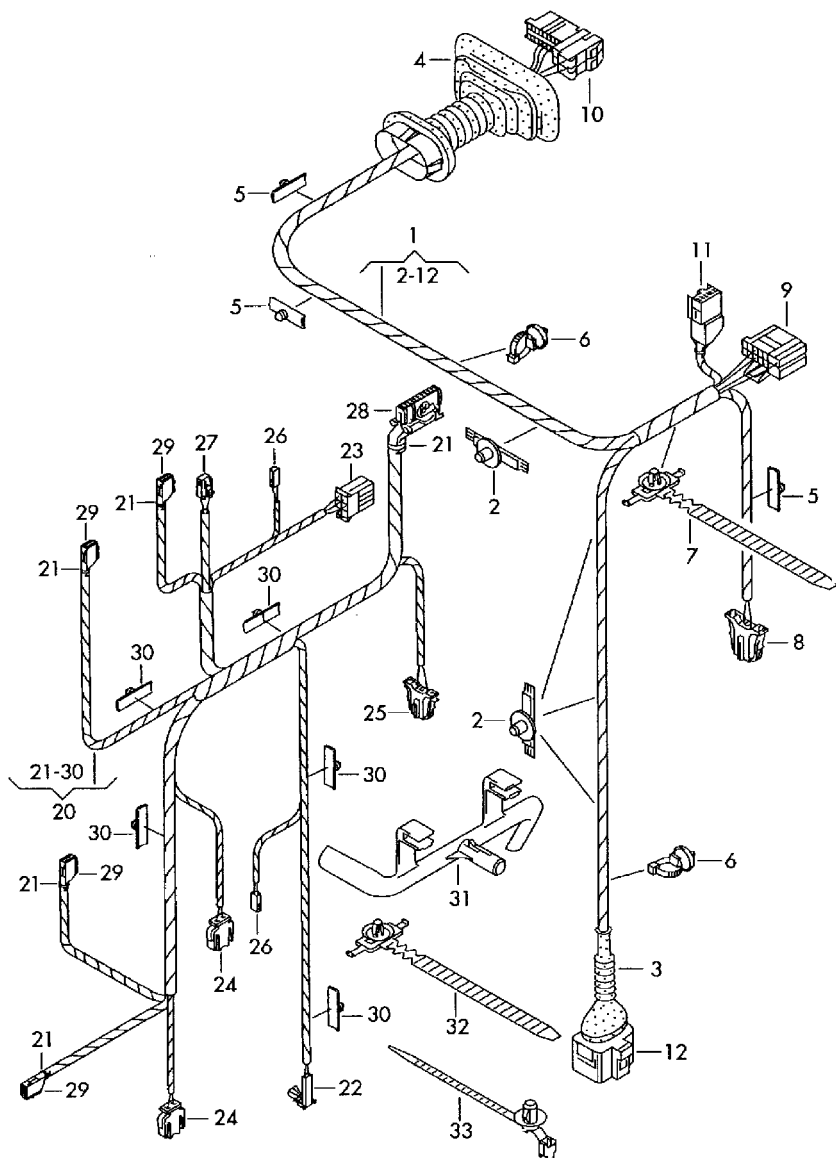

Modelo	Año	GP	SG	Ilustración	Limitación	UPD	9:33	08.11.2011		ETKA
EX	2009	9	71	972-33		383				

Pos	Referencia	Denominación	Nota	St	Info. del modelo
		juego cables para para puerta	lado conductor		
1	3R0 971 029	juego cables para para puerta		1	
(1)	3R0 971 029 B	juego cables para para puerta conmutador con memoria reglaje asiento		1	
-	8Z0 971 029 L	juego cables para para puerta (solo p. reparaciones) vease manual de servicio y tecnica:	TPI 2023300/1	X	
2		piezas sueltas * tubos ond., bifurcaciones, * clips, soport,boquillas, * sujetacables,manguera * aislante, cables electr., * cables indiv. y juntas * ver catalogo especial: * elementos electricos * de union	lado conductor		
3	6X0 971 921 A	capuchon de proteccion		X	
4	8E0 959 845 B	guardapolvos con marco soporte	37,5X78,5/40MM	2	
5	4B0 971 848	soporte cables p. orificio/espesor de chapa:	6,5/0,6-3MM	X	
6	8E0 971 848 L	sujetacables con lengüeta de fijacion p. orificio/espesor de chapa:	11,5X160MM 6,5/0,6-1,5MM	X	
(6)	N 020 902 2	banda reten. p. cables(brida)	3,6X246	X	
7	1K0 971 818	banda reten. p. cables(brida) p. orificio/espesor de chapa:	4,6X160 6,5/0,6-1,5MM	X	
8	4B0 971 942	caja de contactos planos con bloqueo de contacto juego cables p. habitaculo	2 polos	X	
9	8Z0 972 701	caja de contactos planos con bloqueo de contacto unidad de control	10 polos	1	
(9)	6Q0 972 623 B	caja de contactos planos con bloqueo de contacto dispositivo de bloqueo	2 polos amarillo rojo	1	