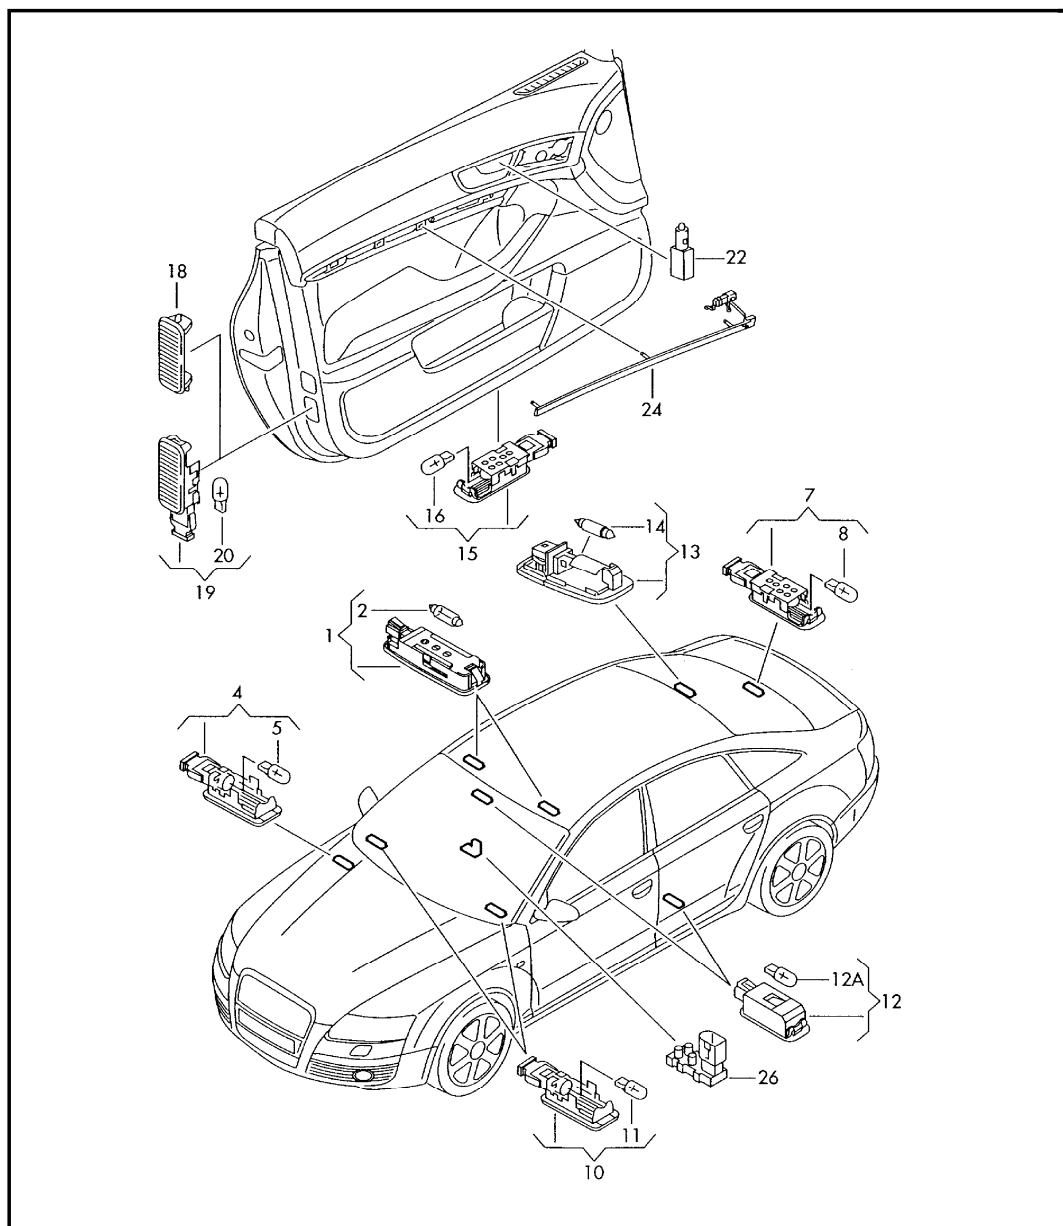

Modelo	Año	GP	SG	Ilustración	Limitación	UPD	11:49	06.11.2011		ETKA
EX	2010	9	47	947-10		383				

Pos	Referencia	Denominación	Nota	St	Info. del modelo
		luz cortesía			
1	4E0 947 105	luz interior		2	
2	N 017 725 2	bombilla	C5W-12V5W	2	
		lampara de guantera			
4	4B0 947 415 A	luz	crystal claro	1	
(4)	8E0 947 415	luz p. vehic. con caja frigorifica	crystal claro	1	
5	N 017 753 2	bombilla	W5W-12V5W	1	
(5)	N 017 752 2	bombilla p. vehic. con caja frigorifica	W3W-12V3W	1	
		luz del maletero			
7	8E0 947 101	luz revestimiento p. chapa portaobjetos tras.		1	
8	N 017 753 2	bombilla revestimiento p. chapa portaobjetos tras.	W5W-12V5W	1	
		alumbrado parte inf. piso			
10	4B0 947 415 A	luz	delantero	2	
11	N 017 753 2	bombilla	W5W-12V5W	2	
12	8E0 947 101	luz	trasero	2	
12A	N 017 753 2	bombilla	W5W-12V5W	2	
		alumbrado compartim. carga			AVANT
13	3R9 947 123	luz luz del maletero		1	
	05/09	8C1	torrone (beige)		-DB

Modelo	Año	GP	SG	Ilustración	Limitación	UPD	11:49	06.11.2011		ETKA
EX	2010	9	47	947-10		383				

Pos	Referencia	Denominación	Nota	St	Info. del modelo	Pos	Referencia	Denominación	Nota	St	Info. del modelo
	05/09 9NQ	plata/onice	-EK,FE,GJ								
14	N 910 462 01	bombilla D - >> 07.02.2011	C6W-12V6W	2							
(14)	N 017 723 4	bombilla D - 07.02.2011>>	K12V10W	2							
		luz entrada									
15	8D0 947 415	luz	blanco	4							
16	N 017 753 2	bombilla	W5W-12V5W	4							
		luz de puerta									
18	8P0 947 412	reflector luz	rojo	4	PR-QQ0						
19	8D0 947 411	luz de puerta	rojo	4	PR-QQ1						
20	N 017 753 2	bombilla	W5W-12V5W	4							
		iluminacion manilla de puerta									
22	4D0 919 063 A	diodo luminoso con soporte		4							
24		no es repuesto para este modelo									
		alumbrado cenicero									
26	8P0 919 063	diodo luminoso con soporte		1	PR-9JD						