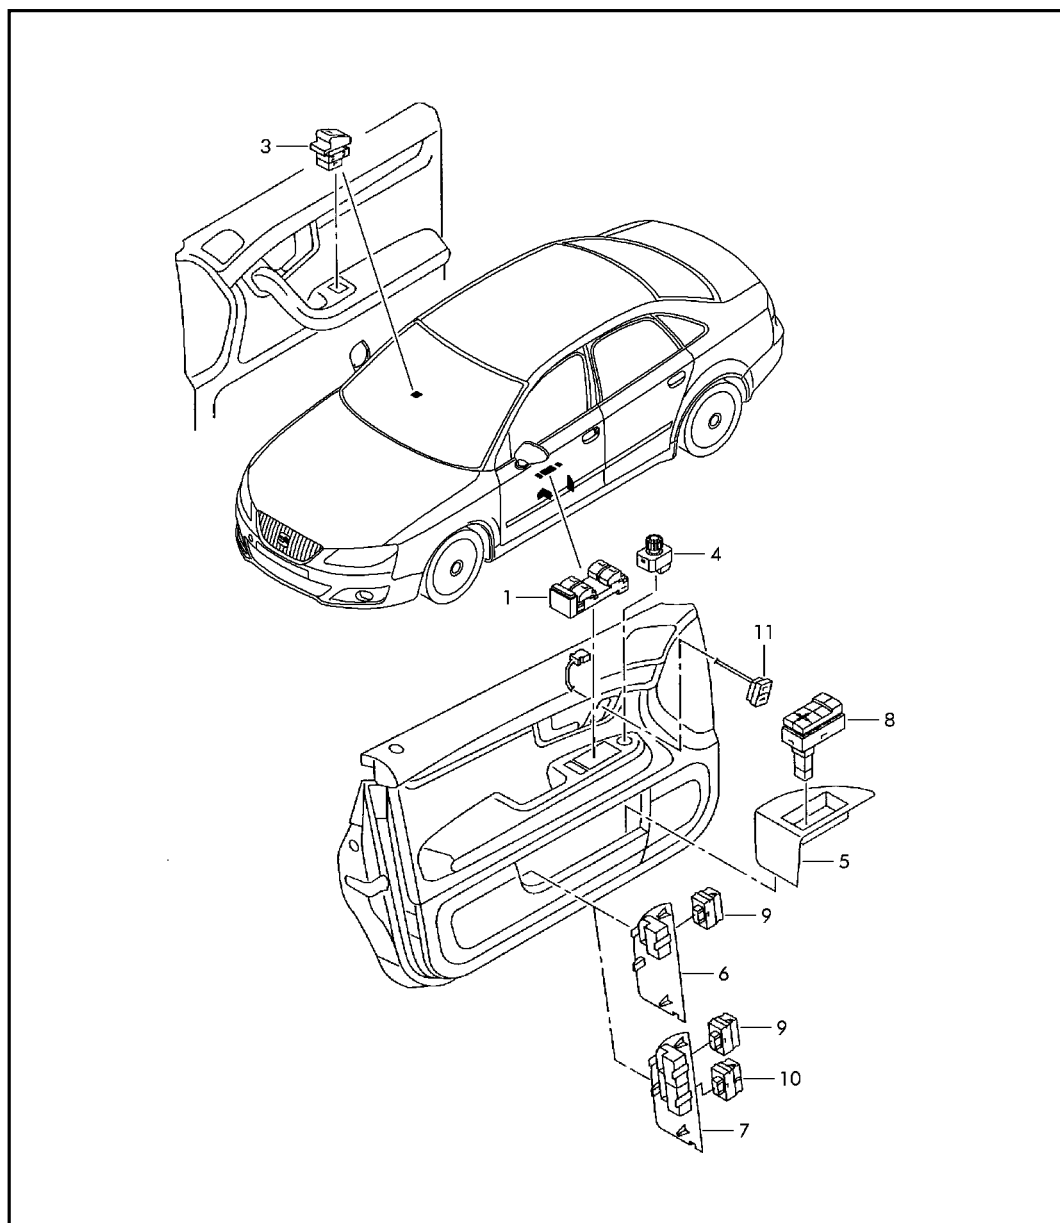

Modelo	Año	GP	SG	Ilustración	Limitación	UPD	12:18	06.11.2011		ETKA
EX	2010	9	59	959-00		383				

Pos	Referencia	Denominación	Nota	St	Info. del modelo
		interruptor en panel de puerta			
1	8E0 959 851 D	conmutador p. levantavidrios electrico (lado conductor)		1	
	12/08 5PR	soul (negro)			
3	8E0 959 855 A	conmutador p. levantavidrios electrico (lado acompañante)	puertas delant	1	
	12/08 5PR	soul (negro)			
(3)	8E0 959 855 A	conmutador p. levantavidrios electrico	puertas traser	2	
	12/08 5PR	soul (negro)			
4	8E0 959 565 A	conmutador p. retrovisor regulacion electrica y abatible		1	
	12/08 4PK	soul (negro)			
5	8E1 959 527	recepcion conmutador p. vehiculos con regulacion electrica y memoria en asiento y respaldo.	ci	1	
	12/08 7PE	soul (negro)			
(5)	8E2 959 528	recepcion conmutador p. vehiculos con regulacion electrica y memoria en asiento y respaldo.	der.	cd	1
	12/08 7PE	soul (negro)			
6	8E1 959 527 A	recepcion conmutador cerradura de capo	izq.	ci	1
	12/08 7PE	soul (negro)			
(6)	8E1 959 527 A	recepcion conmutador para vehiculos con sistema de alarma antirrobo	izq.	ci	1
	12/08 7PE	soul (negro)			
(6)	8E2 959 528 A	recepcion conmutador cerradura de capo	der.	cd	1
	12/08 7PE	soul (negro)			