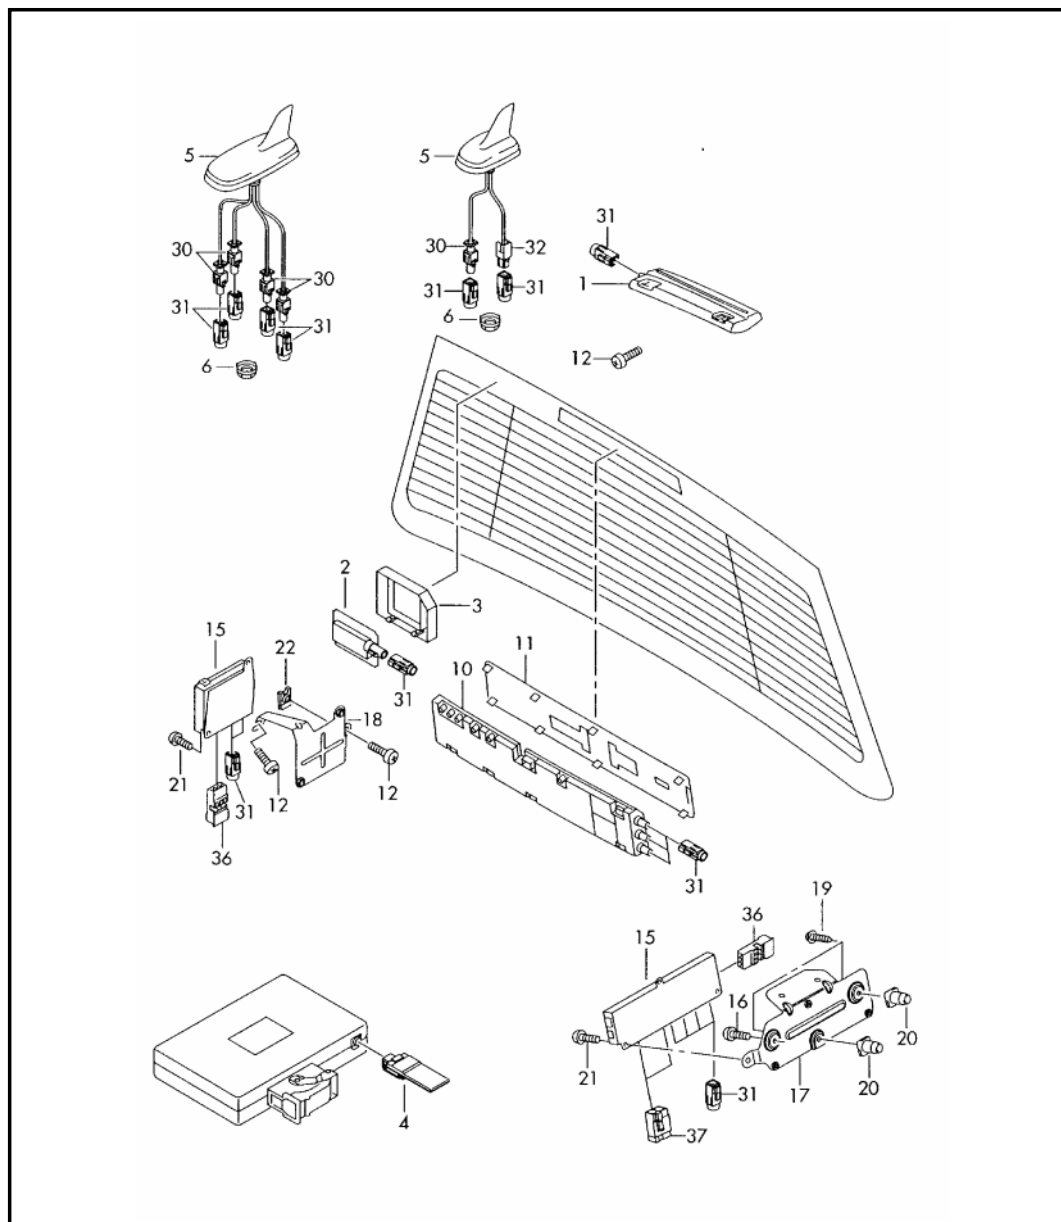

Modelo	Año	GP	SG	Ilustración	Limitación	UPD	9:58	16.01.2011		ETKA
EX	2009	0	35	035-10		333				

Pos	Referencia	Denominación	Nota	St	Info. del modelo
		amplificador antenna para radio: 'CONCERT'			EXEO
(10)	8E5 035 225 AF	amplificador antenna para vehiculos con autoradio	433,92MHZ 315MHZ		EXEO
(10)	8E5 035 503 M	amplificador antenna para vehiculos con calefacc. independ. o preparacion para calefaccion independiente		1	EXEO
		amplificador antenna para vehiculos con sistema navegacion y autoradio integrada			PR-8AY
10	8E5 035 225 S	amplificador antenna	433,92MHZ 315MHZ	1	
(10)	8E5 035 225 AA	amplificador antenna p. veh. con calefaccion independiente c. mando a distancia	433,92MHZ		
		piezas fijacion p. amplificador antenna			
11	8E5 035 535	soporte p. amplificador de antenna		1	
12	8E0 035 413	tornillo cil. torx interior	M5X10	1	
		conector			
31	4E0 035 576 K	caja enchufe para enchufe casquillo de la antenna utilizar para:	1 vez azul luminoso todos colores	X	