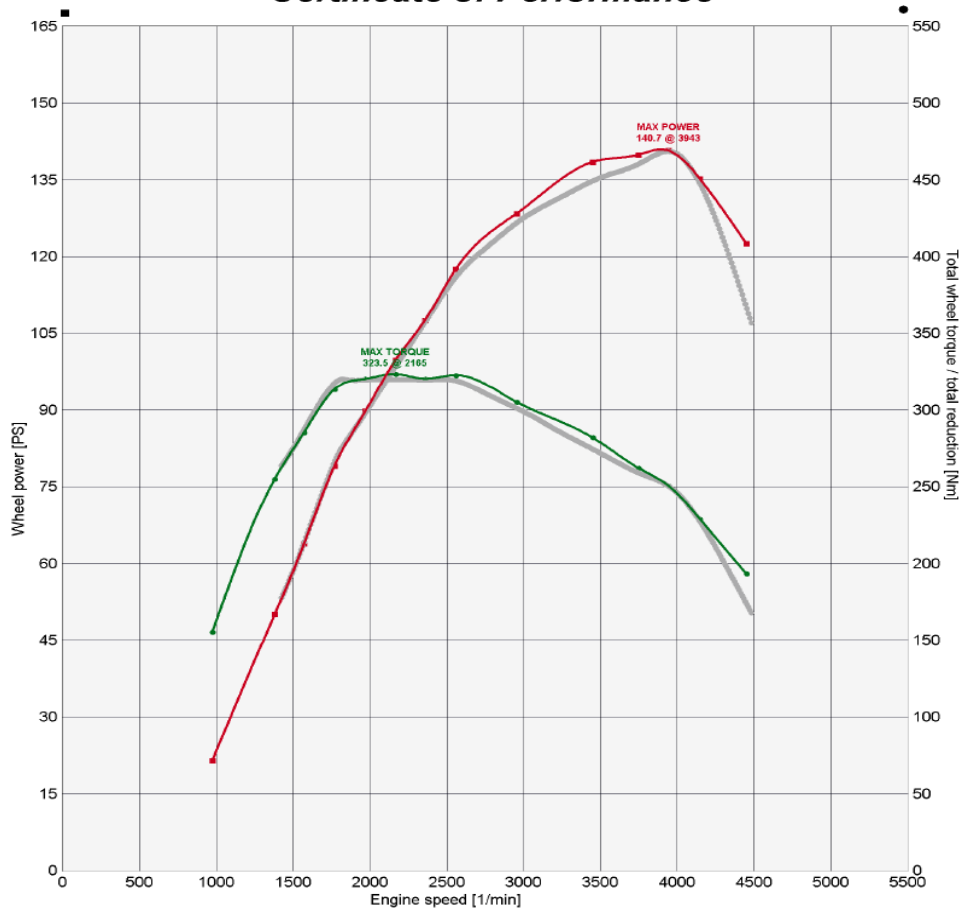

Gràfics de potencia Audi A4 Motor CR 143CV Vs BI 140CV

Parámetro	Gràfica	Motor	1000 rpm	1600 rpm	1800 rpm	2000 rpm	2300 rpm	2500 rpm	3000 rpm	3500 rpm	4000 rpm	4200 rpm	4400 rpm
Par motor (Nm)	Verde	BI 140cv	15,5	28,5	31,4	32,0	32,1	32,3	30,5	28,2	25,1	22,9	19,4
		CR 143cv	15,8	30,5	31,3	31,4	31,4	31,4	29,8	27,2	24,8	23,6	21,7
Potencia (CV)	Roja	BI 140cv	21,6	63,9	79,1	89,8	107,6	117,5	128,4	138,5	140,7	135,2	122,6
		CR 143cv	22,4	69,6	80,7	89,5	103,3	112,4	127,7	135,7	141,5	141,3	136,0

Bomba inyector (BI)

Certificate of Performance