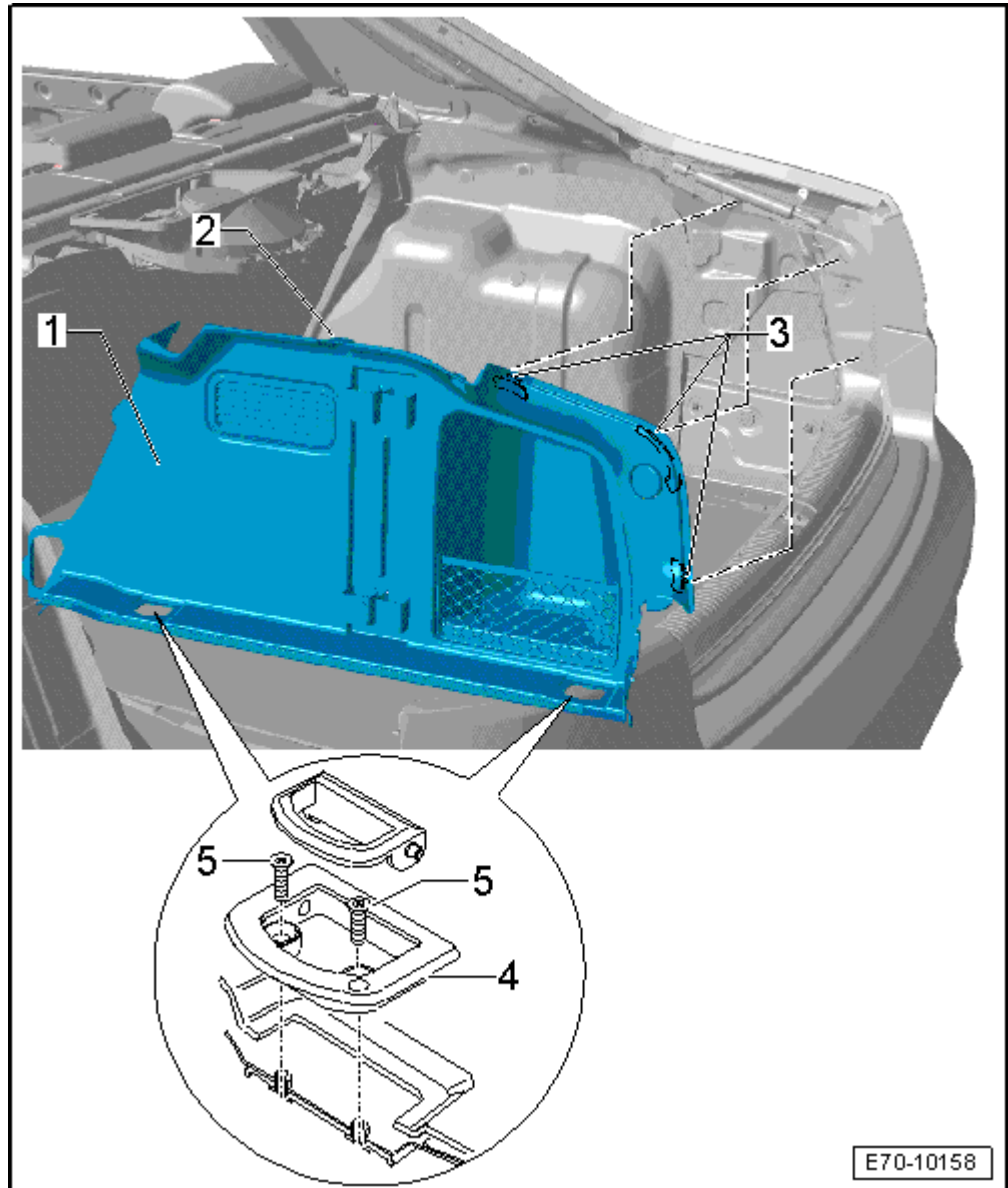

**Revestimiento lateral derecho del maletero: cuadro general de montaje****1 - Revestimiento lateral derecho**

- Desmontar y montar capítulo

**2 - Clip****3 - Clips (3 x)****4 - Argollas de amarre****5 - Tornillos (2 x)**

- Par de apriete: 4 Nm

E70-10158