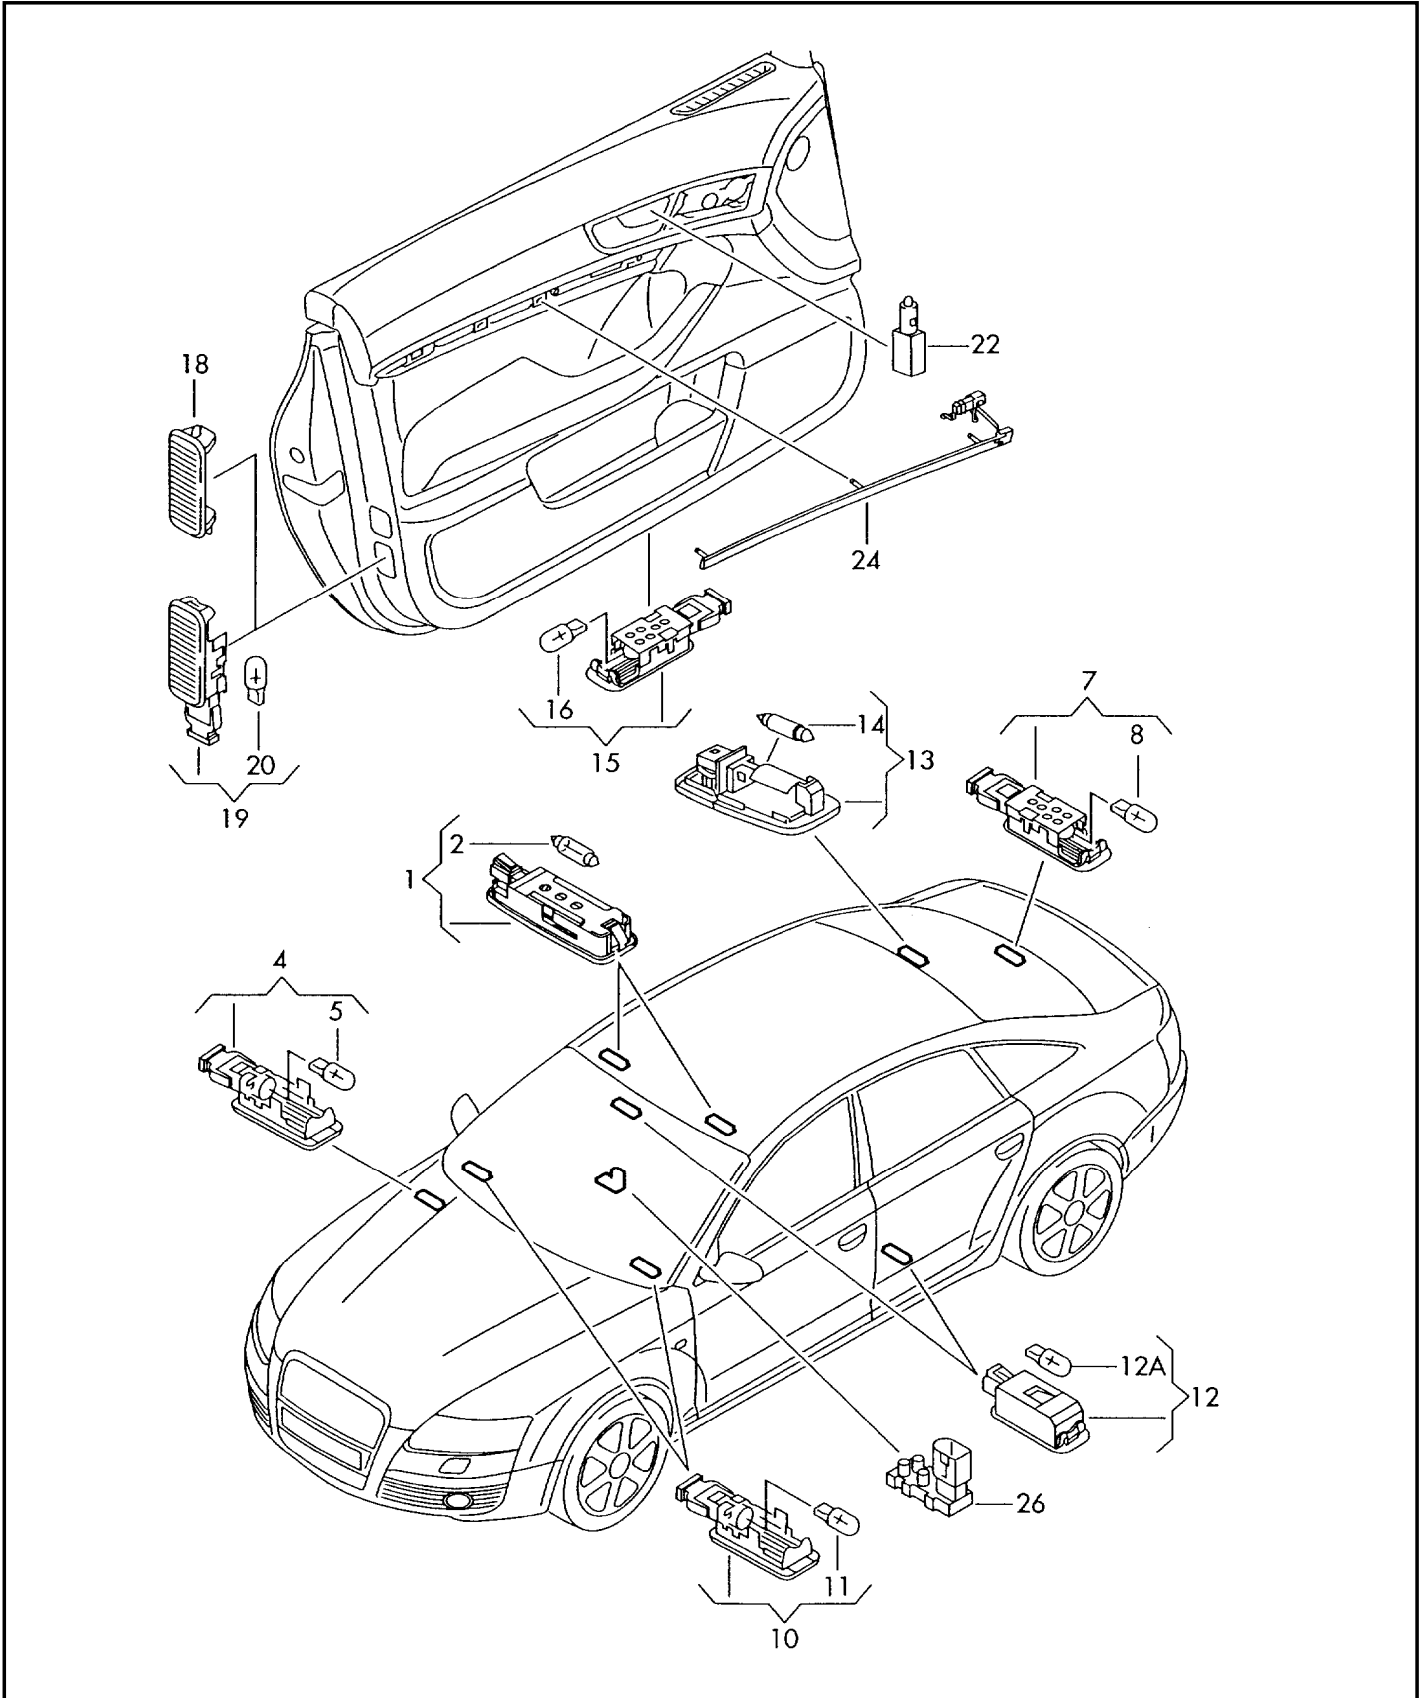

Modelo	Año	GP	SG	Ilustración	Limitación	UPD	23:24	19.07.2010
EX	2011	9	47	947-10		333		

# ETKA

Modelo	Año	GP	SG	Ilustración	Limitación	UPD	23:24	19.07.2010
EX	2011	9	47	947-10		333		

Pos	Referencia	Denominación	Nota	St	Info. del modelo
		luz cortesía			
1	4E0 947 105	luz interior		2	
2	N 017 725 2	bombilla	C5W-12V5W	2	
		lampara de guantera			
4	4B0 947 415 A	luz	crystal claro	1	
(4)	8E0 947 415	luz p. vehic. con caja frigorifica	crystal claro	1	
5	N 017 753 2	bombilla	W5W-12V5W	1	
(5)	N 017 752 2	bombilla p. vehic. con caja frigorifica	W3W-12V3W	1	
		luz del maletero			
7	8E0 947 101	luz revestimiento p. chapa portaobjetos tras.		1	
8	N 017 753 2	bombilla revestimiento p. chapa portaobjetos tras.	W5W-12V5W	1	
		alumbrado parte inf. piso			
10	4B0 947 415 A	luz	delantero	2	
11	N 017 753 2	bombilla	W5W-12V5W	2	
12	8E0 947 101	luz	trasero	2	
12A	N 017 753 2	bombilla	W5W-12V5W	2	
		alumbrado compartim. carga			AVANT
13	3R9 947 123	luz luz del maletero		1	
	05/09	8C1	torrone (beige)		-DB
	05/09	9NQ	plata/onice		-EK,FE,GJ
14	N 910 462 01	bombilla	C6W-12V6W	2	
		luz entrada			

# ETKA

Modelo	Año	GP	SG	Ilustración	Limitación	UPD	23:24	19.07.2010
EX	2011	9	47	947-10		333		

Pos	Referencia	Denominación	Nota	St	Info. del modelo
15	8D0 947 415	luz	blanco	4	
16	N 017 753 2	bombilla	W5W-12V5W	4	
		luz de puerta			
18	8P0 947 412	reflector luz	rojo	4	PR-QQ0
19	8D0 947 411	luz de puerta	rojo	4	PR-QQ1
20	N 017 753 2	bombilla	W5W-12V5W	4	
		iluminacion manilla de puerta			
22	4D0 919 063 A	diodo luminoso con soporte		4	
24		no es repuesto para este modelo			
		alumbrado cenicero			
		-----	-----	---	-----
26	8P0 919 063	diodo luminoso con soporte		1	PR-9JD